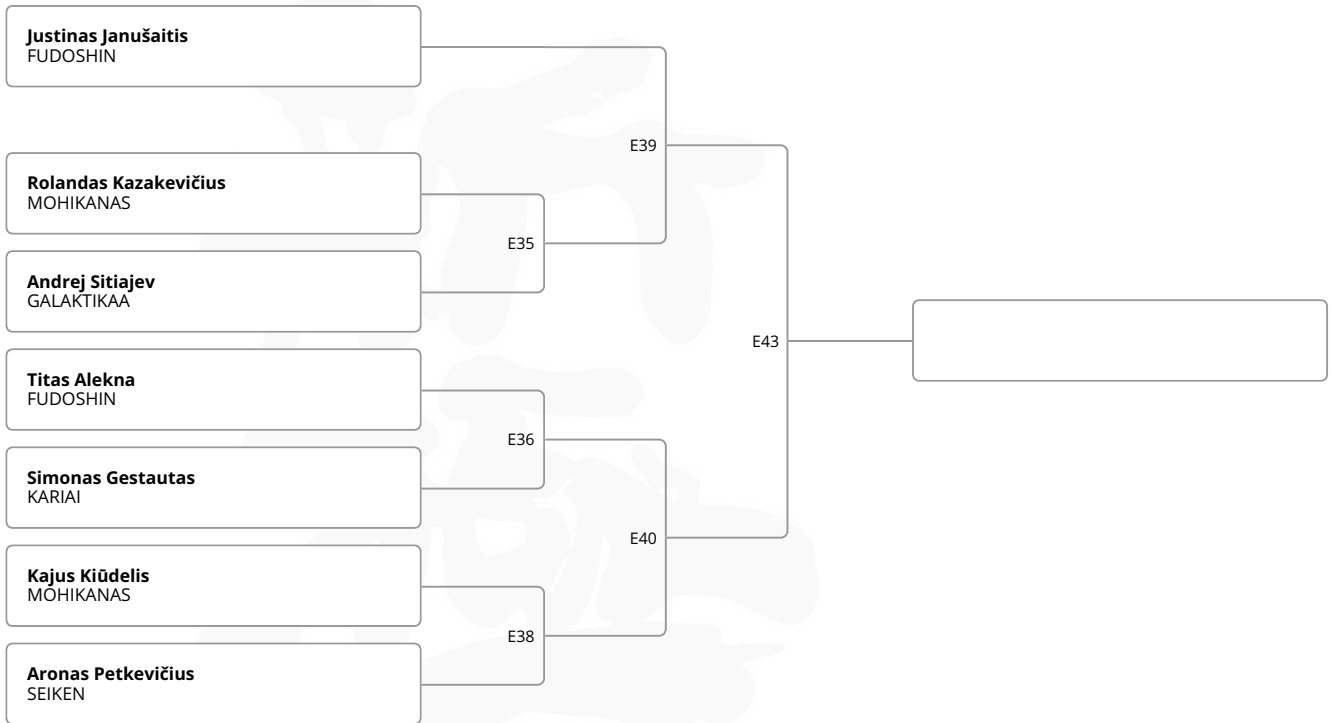

U8 B cat. Girls -25Kg

Tatami E - B kategorija

U8 B cat. Girls -30Kg

Tatami E - B kategorija

U8 B cat. Girls +30Kg

Tatami E - B kategorija

U8 Boys -30Kg

Tatami E - B kategorija