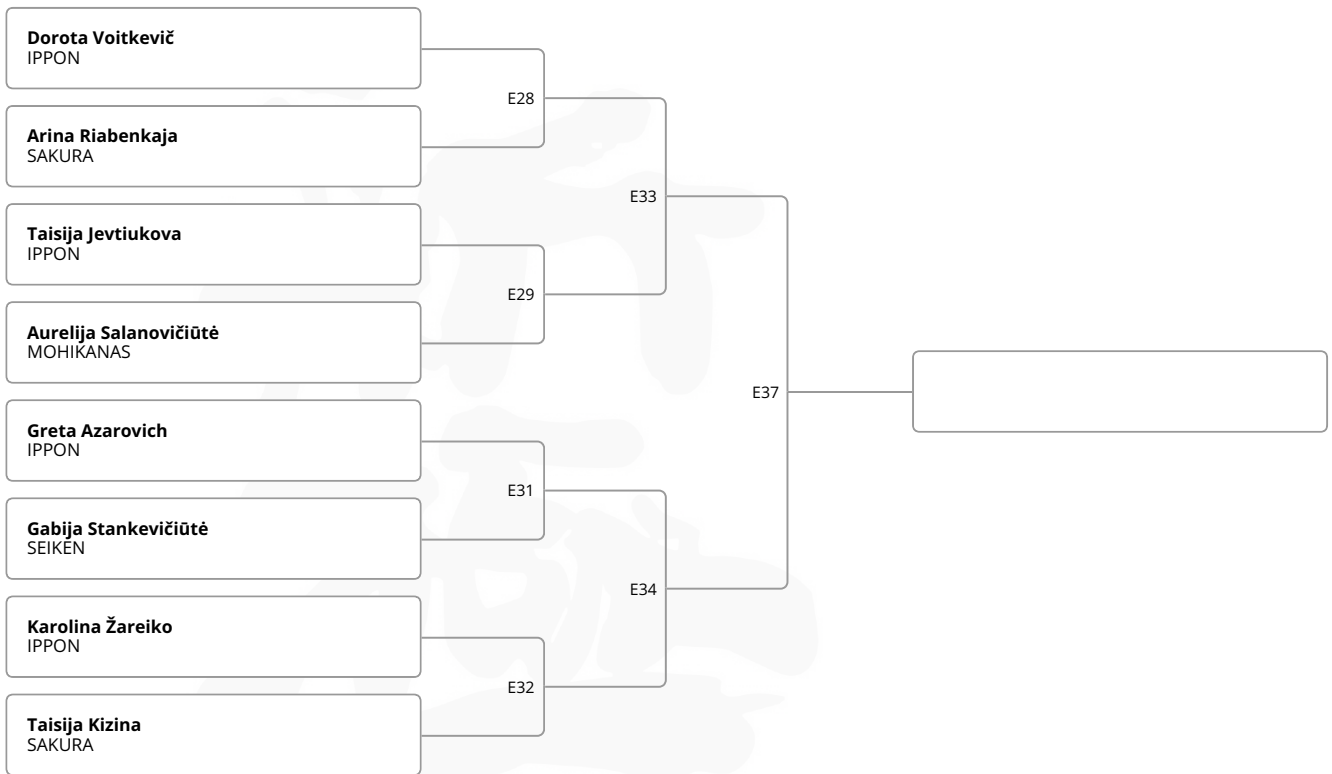

U8 B cat. Girls -25Kg

Tatami E - B kategorija

U8 B cat. Girls -30Kg

Tatami E - B kategorija

U8 B cat. Girls +30Kg

Tatami E - B kategorija

U8 Boys -30Kg

Tatami E - B kategorija