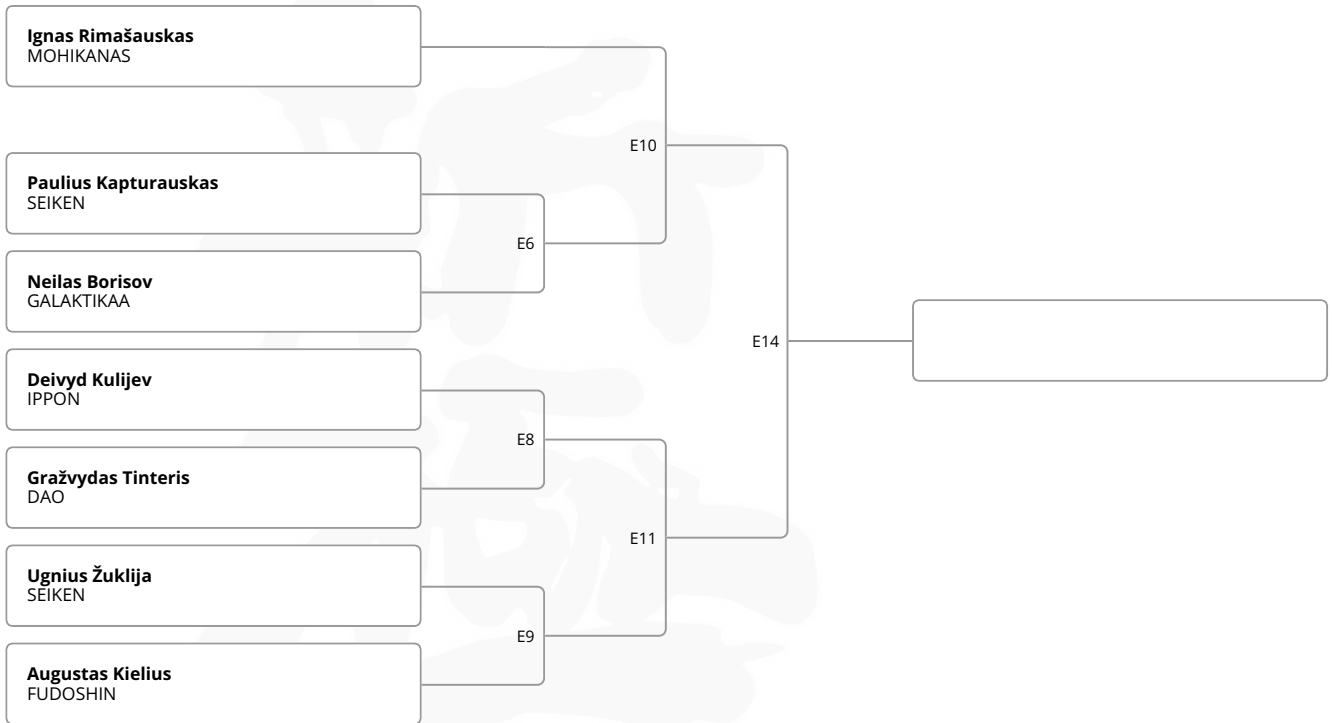

Tatami E - A kategorija

U10 Boys -30Kg