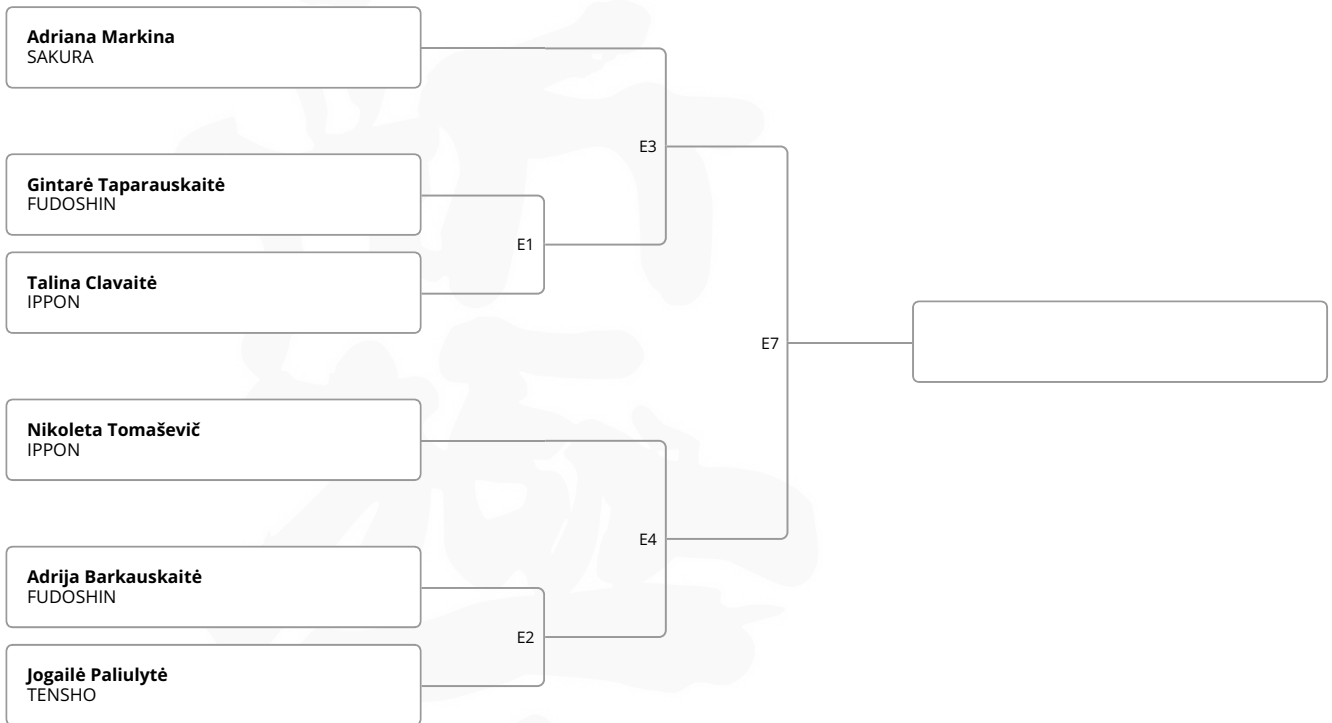

Tatami E - A kategorija

U10 Girls -35Kg

Tatami E - A kategorija

U10 Girls -40Kg

Anastasija Zdanovič
SAKURA

E5

Marija Alaburdaitė
TORNADAS

Tatami E - A kategorija