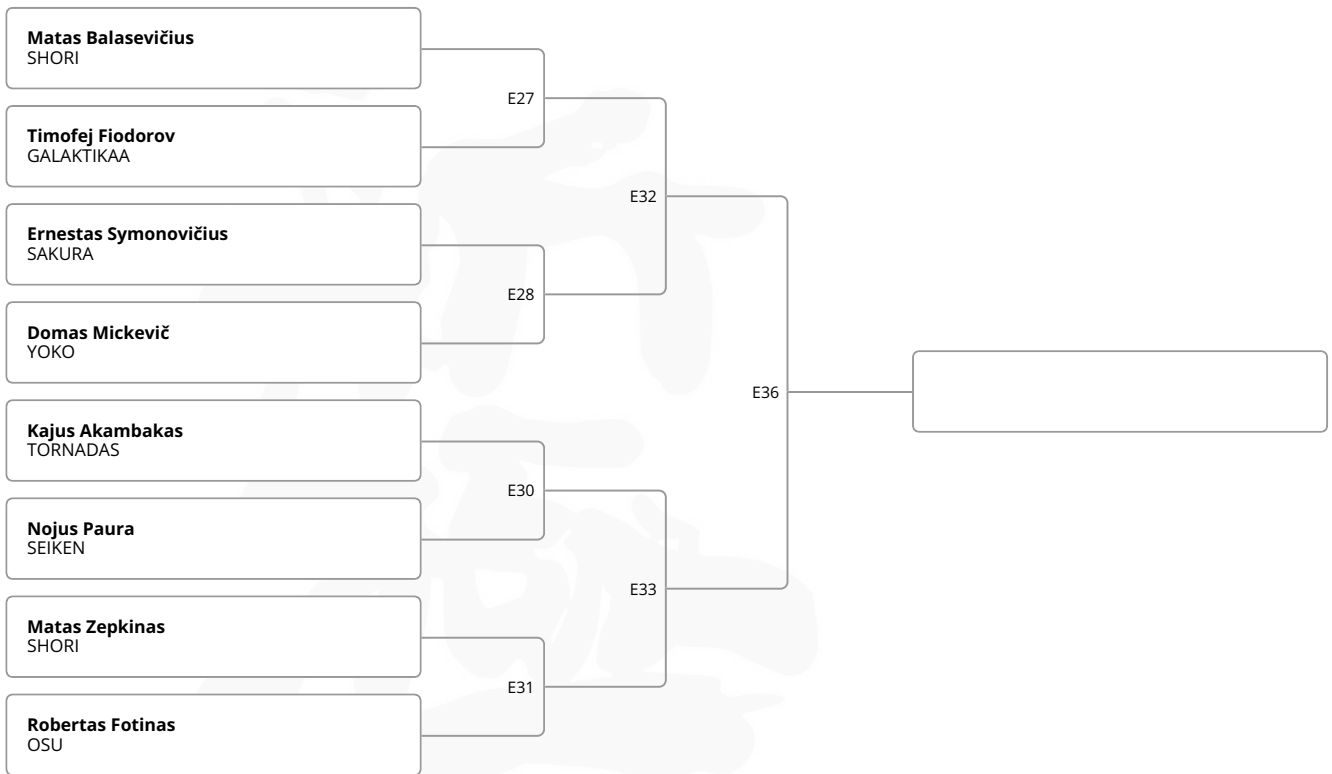

U10 Boys -30Kg

Tatami E - A kategorija

U10 Boys -35Kg

Tatami E - A kategorija

U10 Boys -40Kg

Tatami E - A kategorija

U10 Boys +40Kg

Tatami E - A kategorija