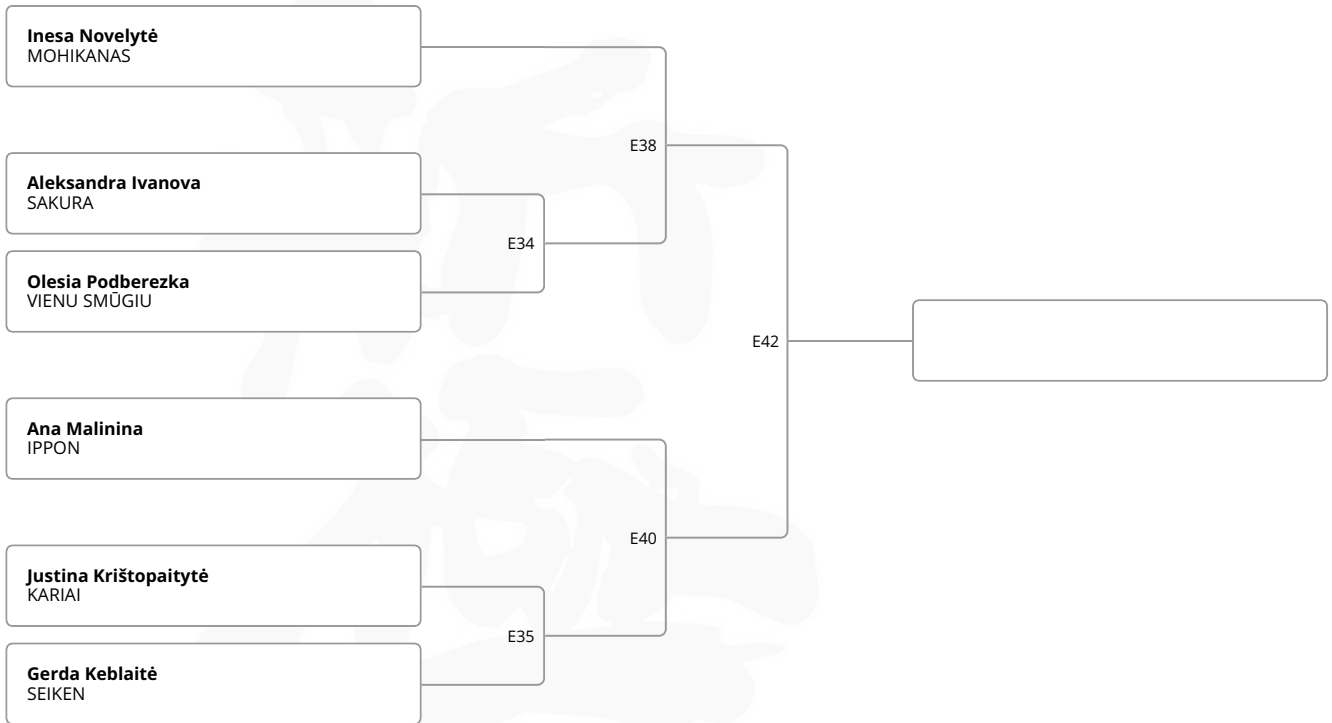

Tatami E - A kategorija

U12 Girls -40Kg