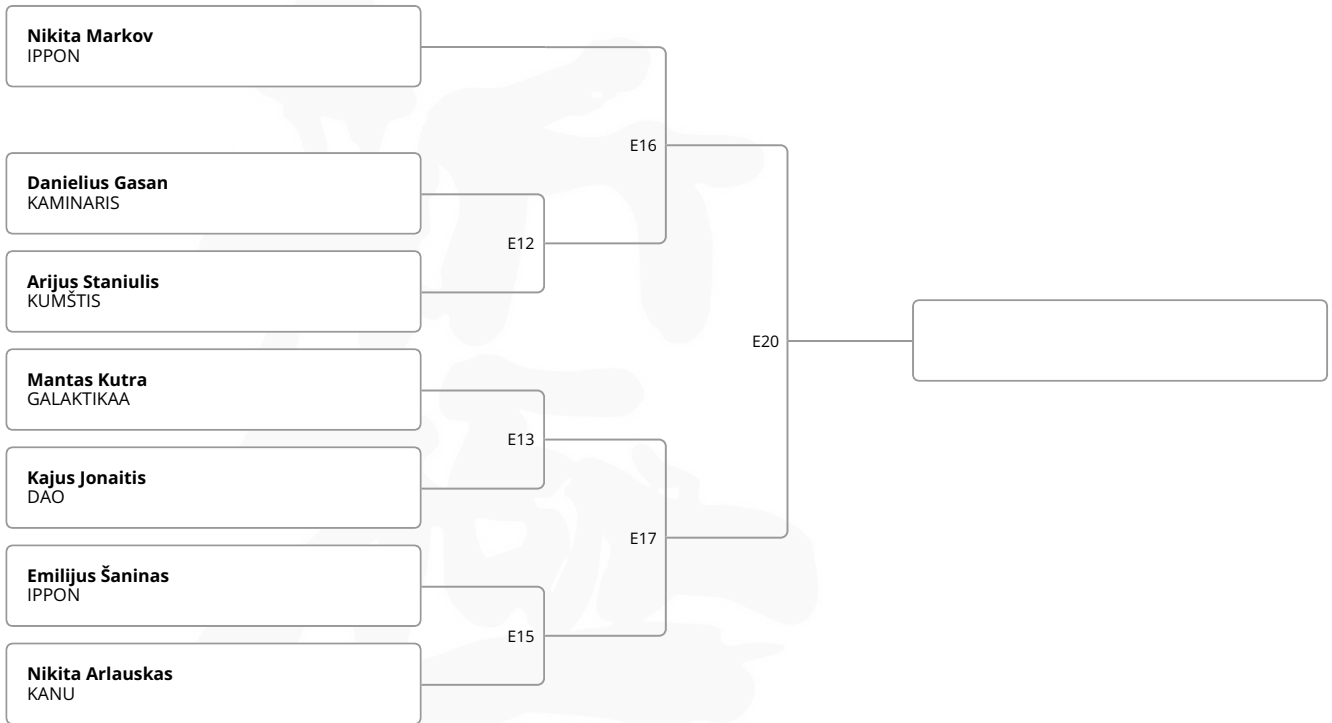

Tatami E - A kategorija

U10 Girls -35Kg

Tatami E - A kategorija

U10 Girls -40Kg

Anastasija Zdanovič
SAKURA

E5

Marija Alaburdaitė
TORNADAS

Tatami E - A kategorija

U10 Boys -30Kg

Tatami E - A kategorija

U10 Boys -35Kg

Tatami E - A kategorija

U10 Boys -40Kg

Tatami E - A kategorija

U10 Boys +40Kg

Tatami E - A kategorija