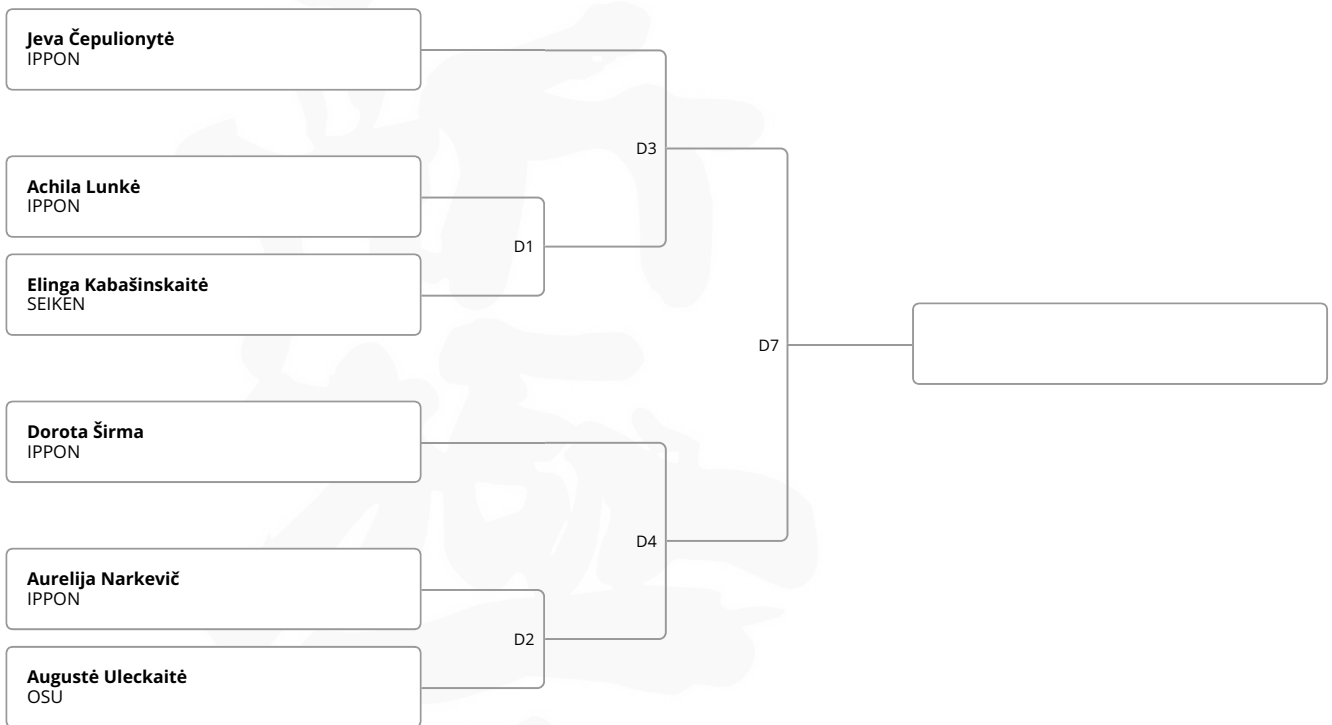

Tatami D - A kategorija

U12 Girls +45Kg

Tatami D - A kategorija

U12 Boys -30Kg

Tatami D - A kategorija

U12 Boys -35Kg

Tatami D - A kategorija

U12 Boys -40Kg

Tatami D - A kategorija

U12 Boys -45Kg