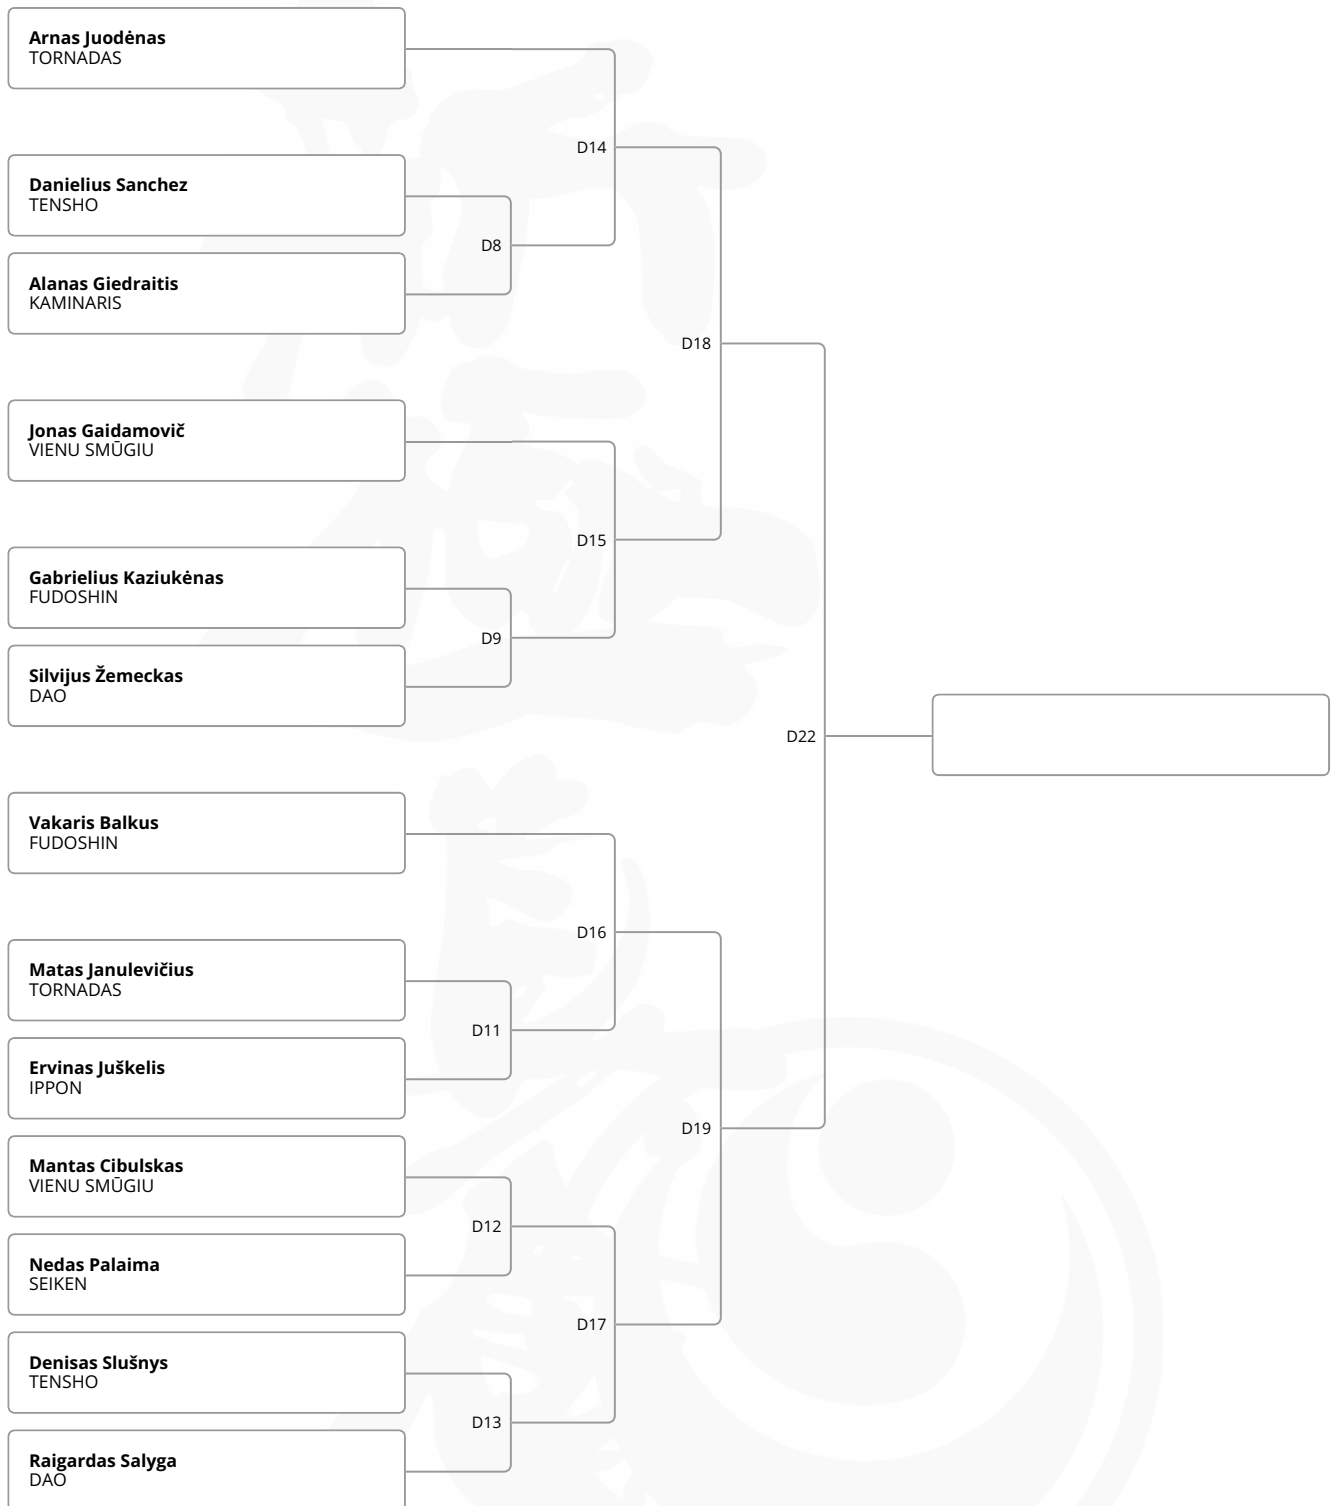

Tatami D - A kategorija

U12 Girls +45Kg

Tatami D - A kategorija

U12 Boys -30Kg

Tatami D - A kategorija

U12 Boys -35Kg

Tatami D - A kategorija

U12 Boys -40Kg

Tatami D - A kategorija

U12 Boys -45Kg