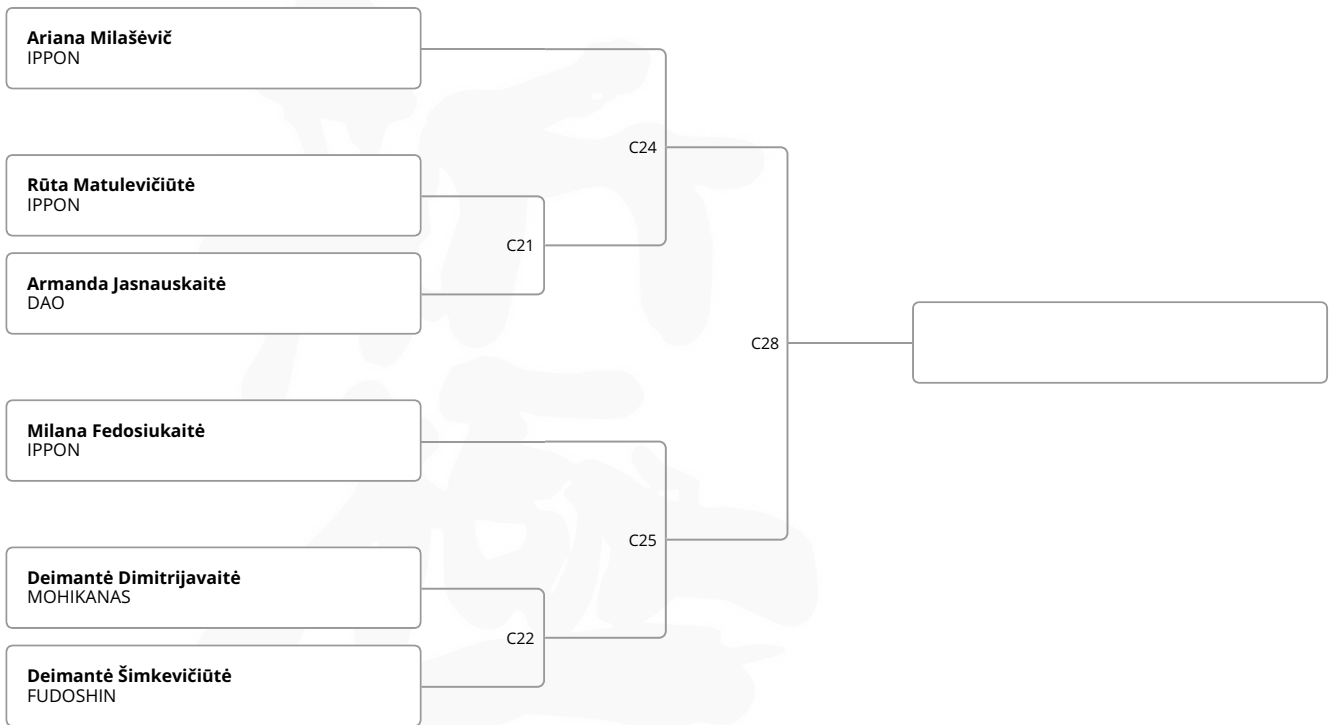

Tatami C - B kategorija

U9 B cat. Girls -35Kg