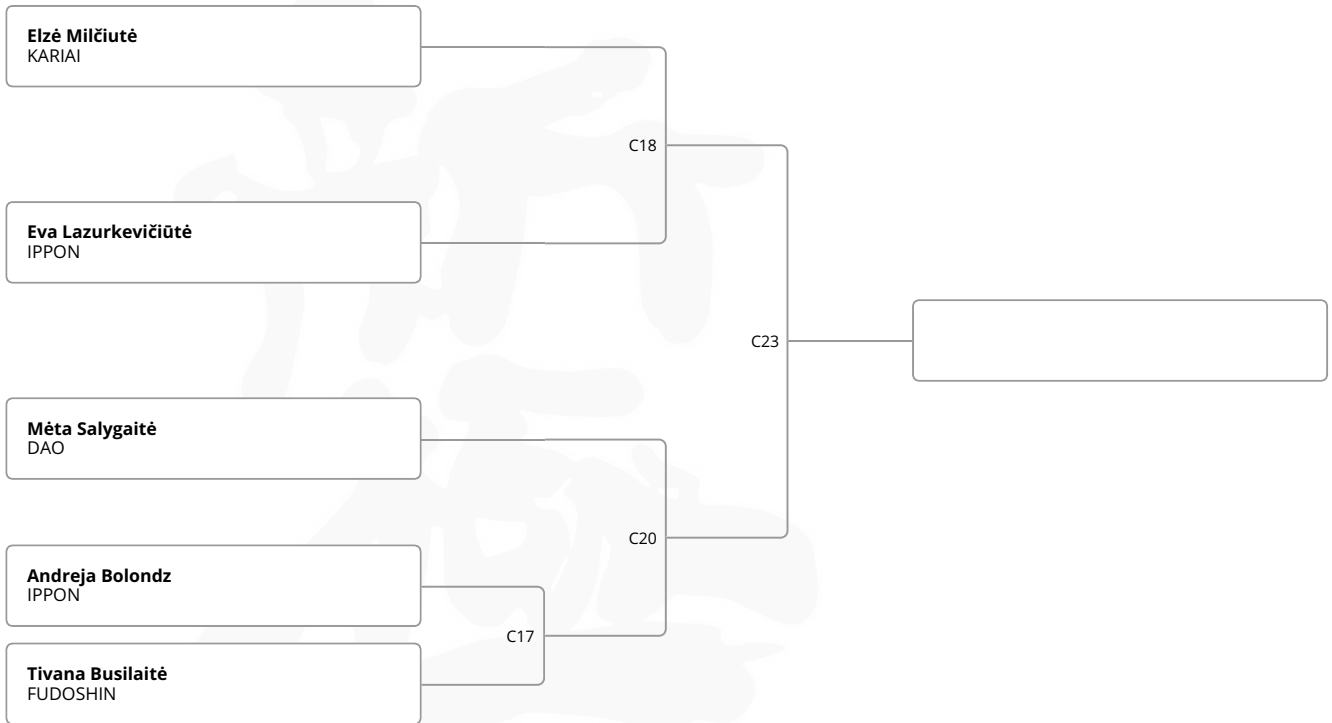

Tatami C - B kategorija

U9 B cat. Girls -30Kg