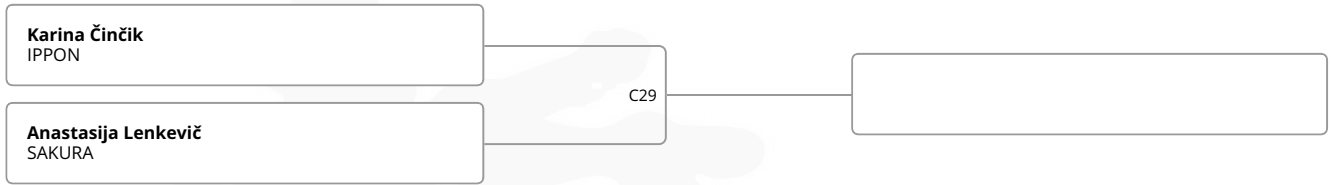

Tatami C - B kategorija

U9 B cat. Girls +40Kg

Round 1