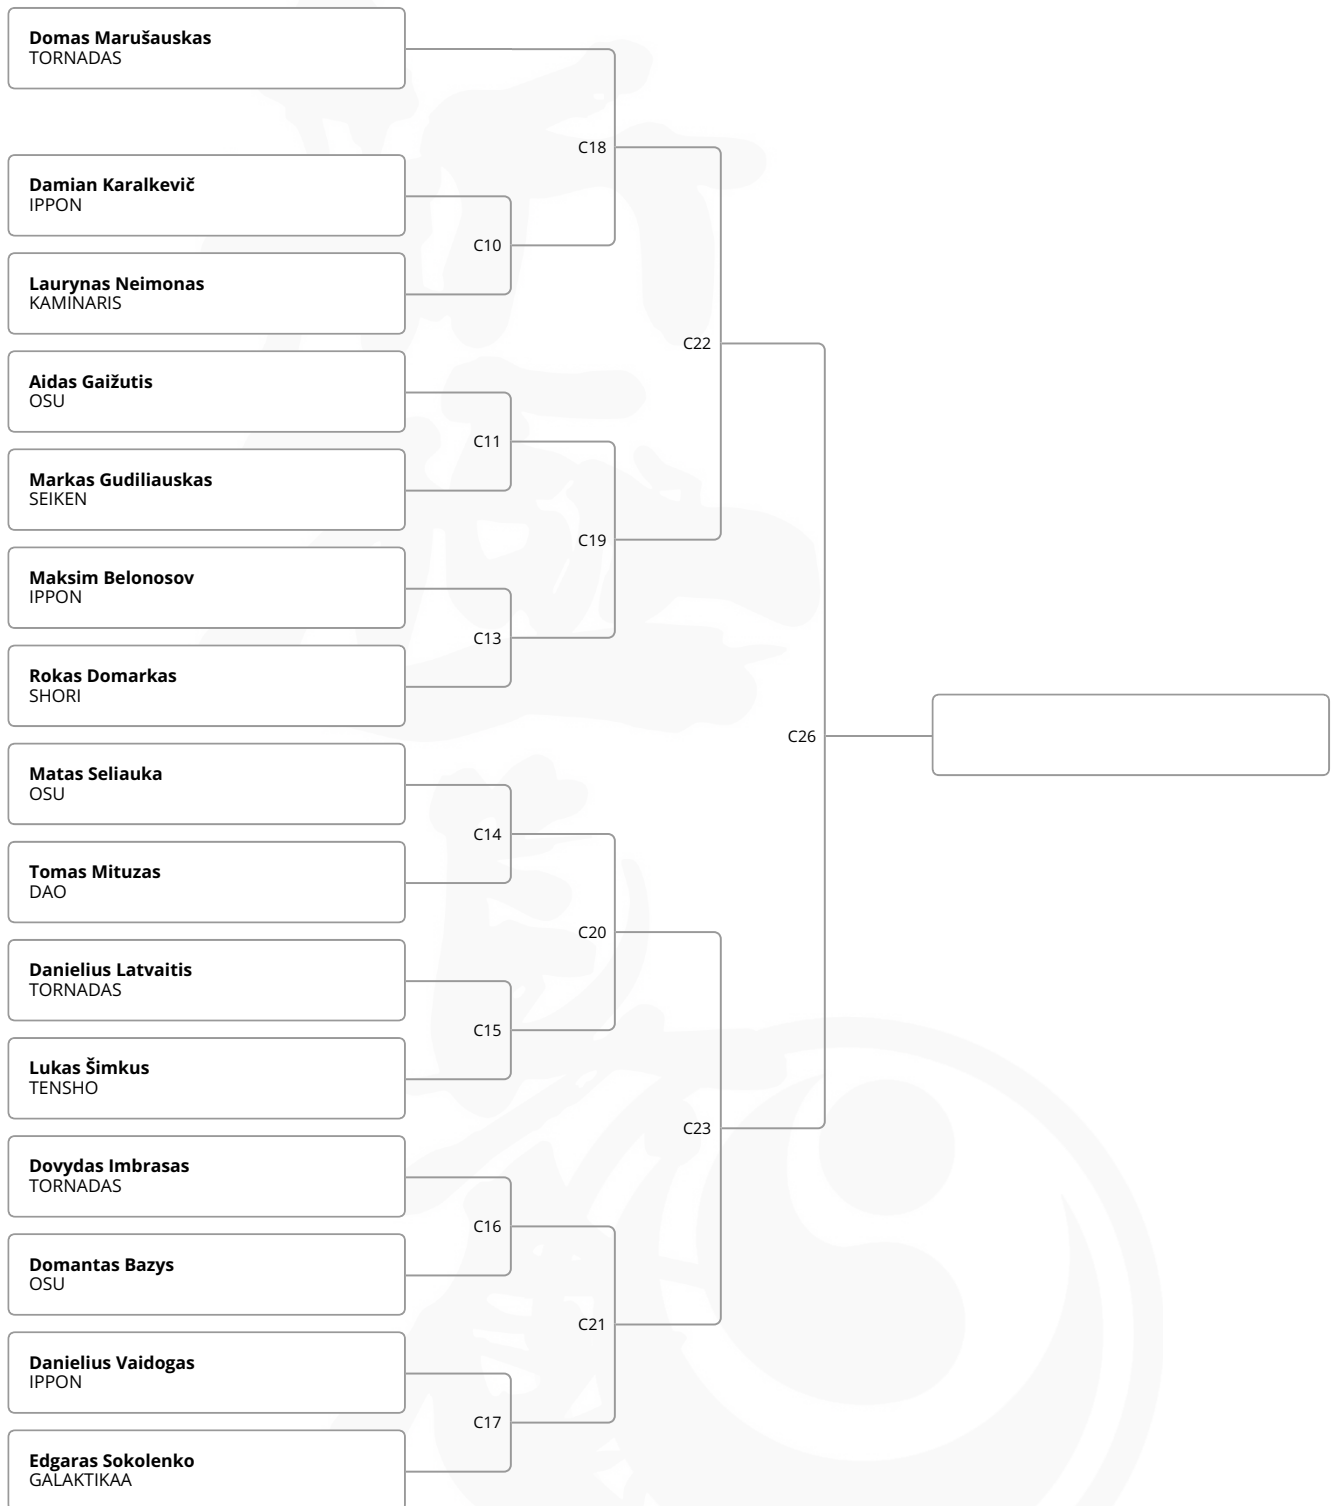

Tatami C - A kategorija

U12 Boys -50Kg

Tatami C - A kategorija

U12 Boys +50Kg

Tatami C - A kategorija

U14 Girls -45Kg

Tatami C - A kategorija

U14 Girls -50Kg