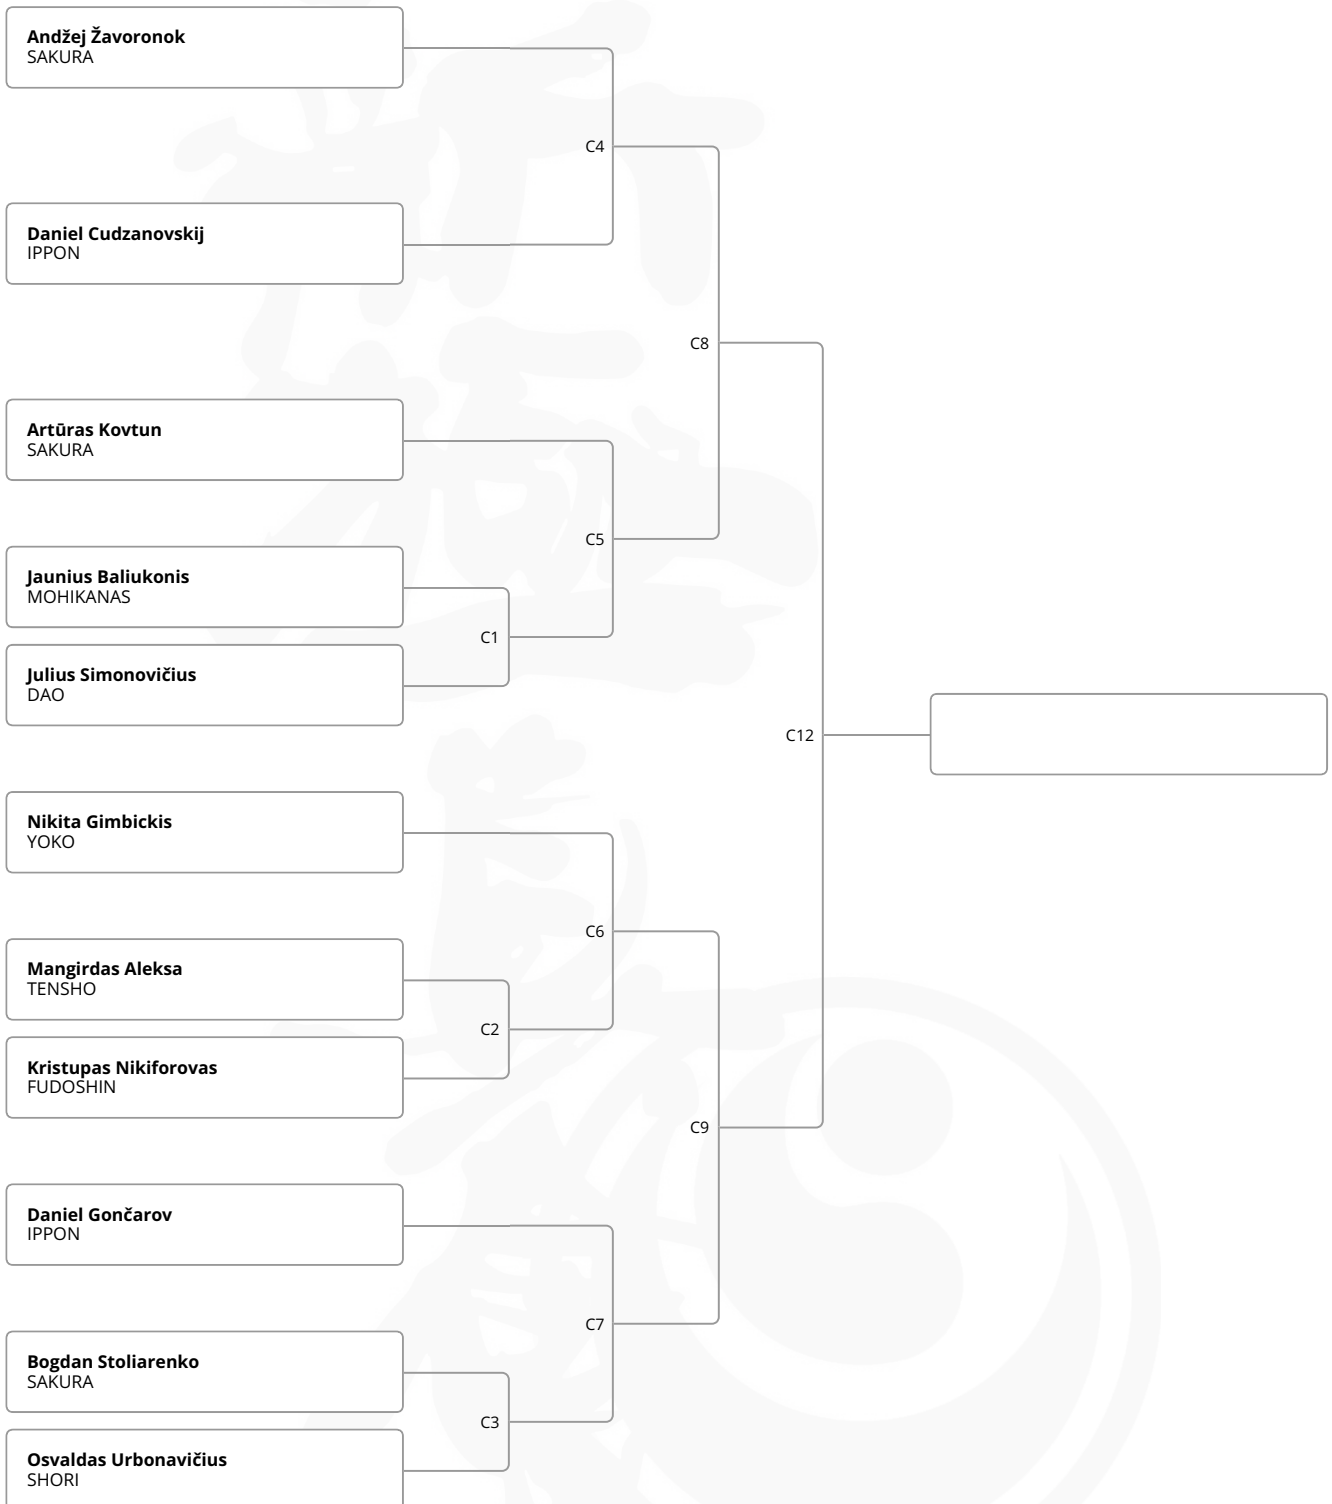

Tatami C - A kategorija

U12 Boys -50Kg

Tatami C - A kategorija

U12 Boys +50Kg

Tatami C - A kategorija

U14 Girls -45Kg

Tatami C - A kategorija

U14 Girls -50Kg

Tatami C - A kategorija

U14 Girls -55Kg

Tatami C - A kategorija

U14 Girls -60Kg