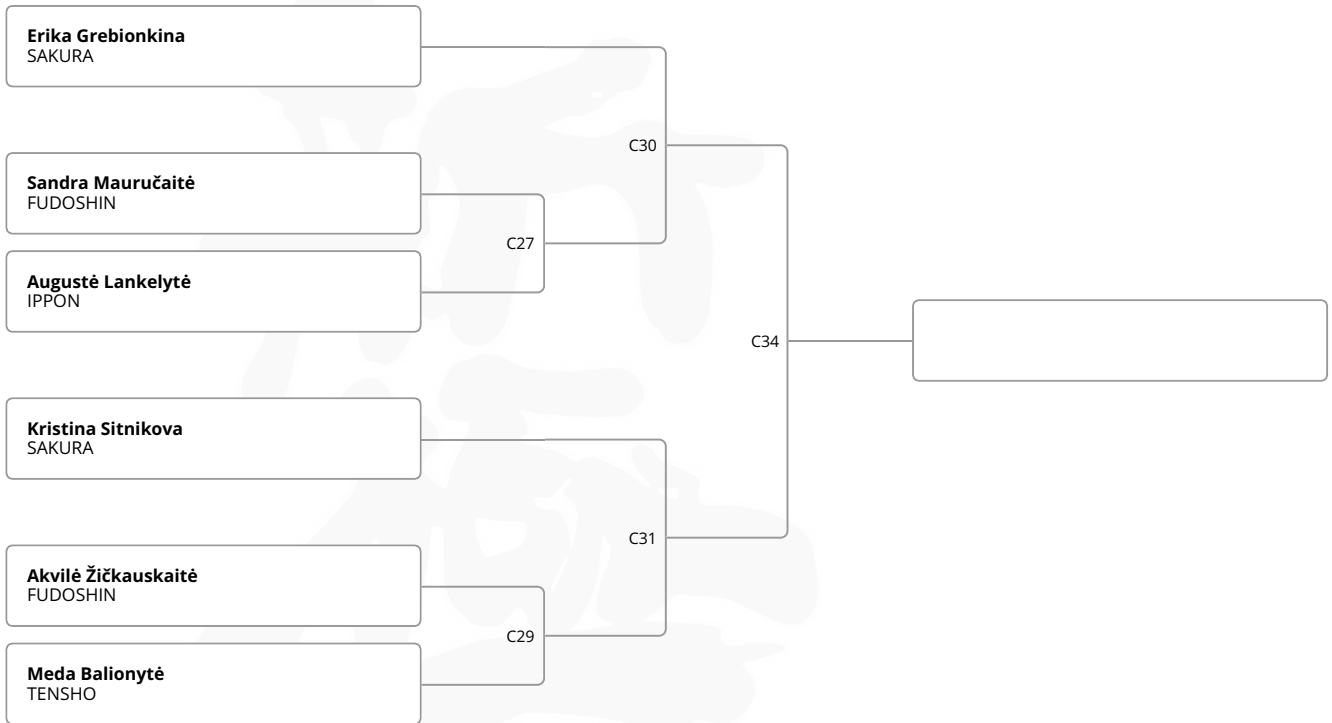

Tatami C - A kategorija

U12 Boys -50Kg

Tatami C - A kategorija

U12 Boys +50Kg

Tatami C - A kategorija

U14 Girls -45Kg

Tatami C - A kategorija

U14 Girls -50Kg

Tatami C - A kategorija

U14 Girls -55Kg

Tatami C - A kategorija

U14 Girls -60Kg