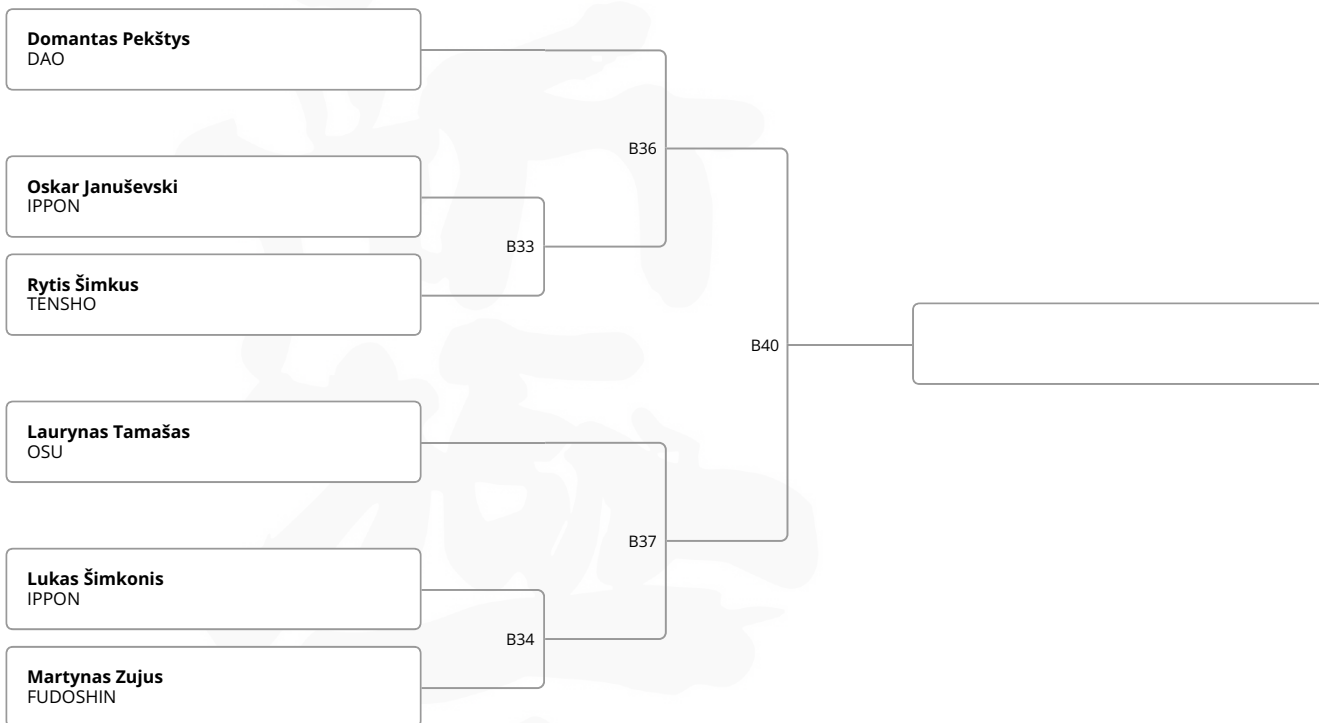

Tatami B - B kategorija

U9 Boys +40Kg

Tatami B - B kategorija

U9 B cat. Boys -30Kg

Tatami B - B kategorija

U9 B cat. Boys -35Kg

Tatami B - B kategorija

U9 B cat. Boys -40Kg

Tatami B - B kategorija

U9 B cat. Boys +40Kg

Tatami B - B kategorija

U10 B cat. Girls -35Kg

Tatami B - B kategorija

U10 B cat. Girls +40Kg

Salvija Rasiukevičiūtė
IPPON

B43