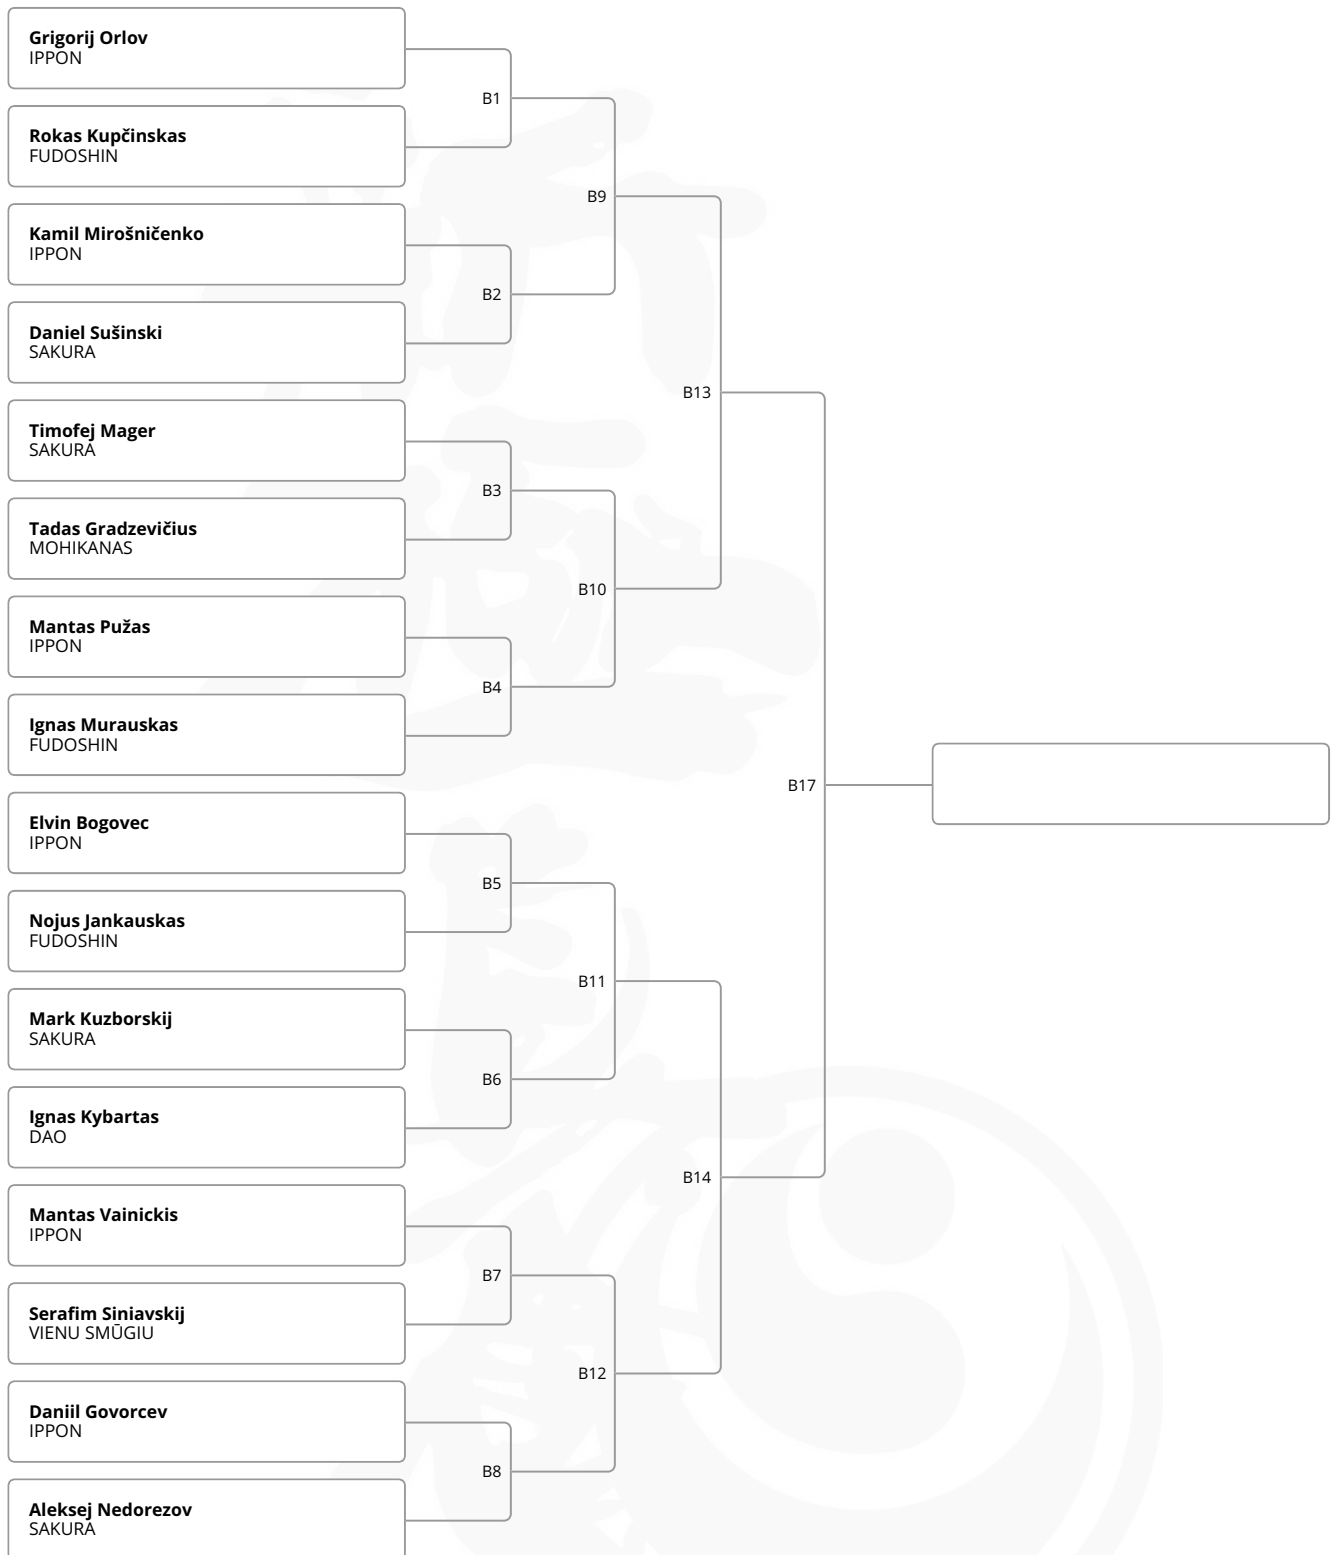

Tatami B - B kategorija

U9 Boys +40Kg

Tatami B - B kategorija

U9 B cat. Boys -30Kg

Tatami B - B kategorija

U9 B cat. Boys -35Kg

Tatami B - B kategorija

U9 B cat. Boys -40Kg