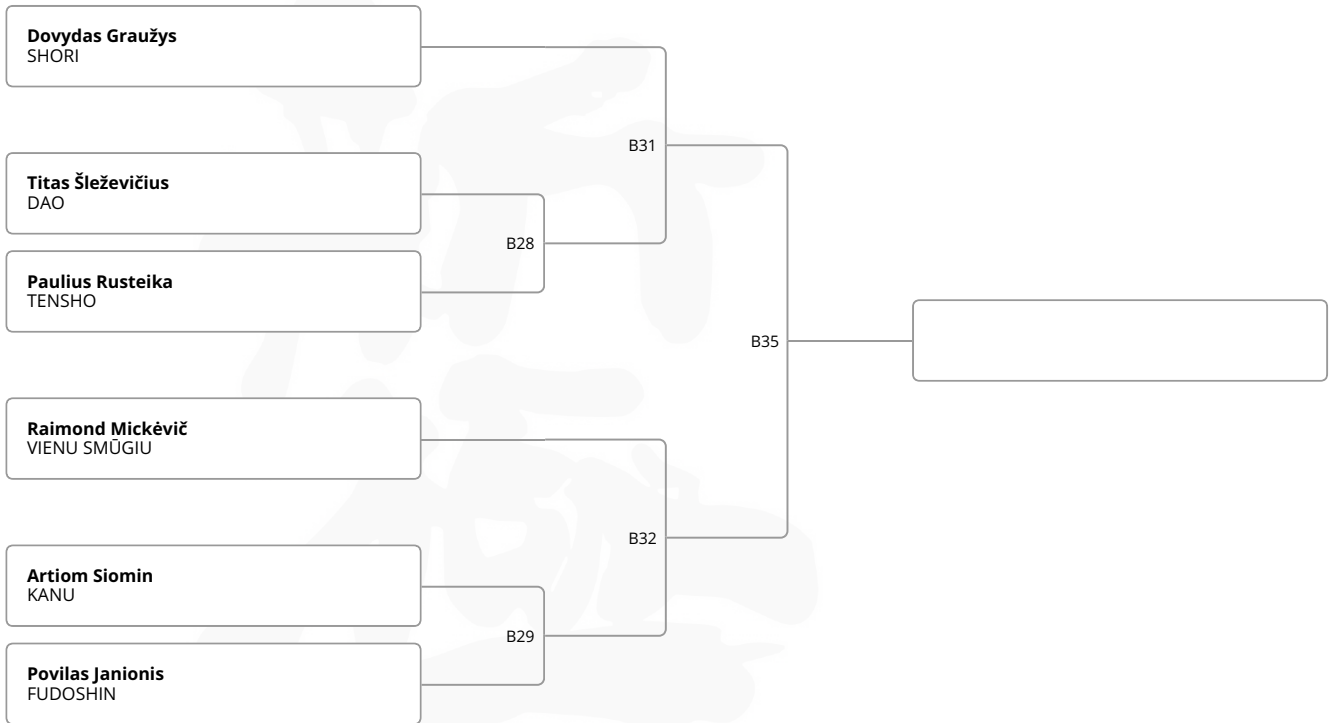

Tatami B - B kategorija

U9 B cat. Boys +40Kg