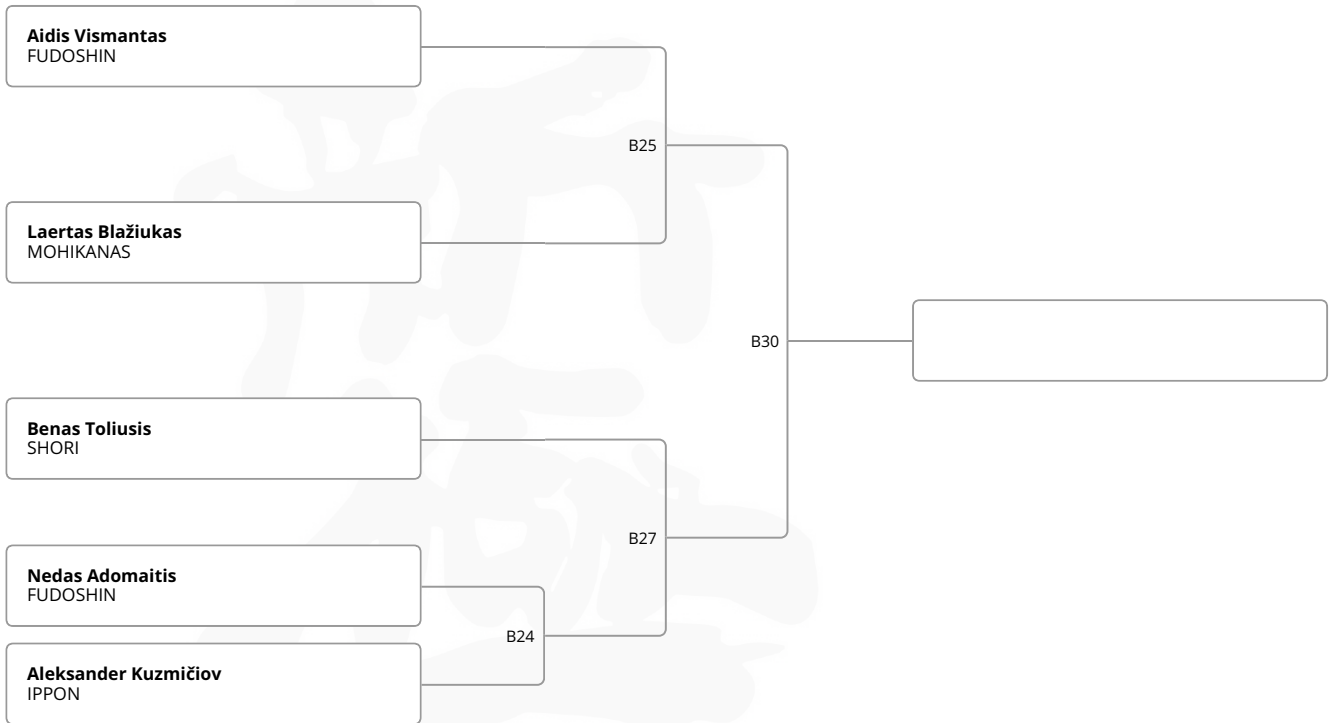

Tatami B - B kategorija

U9 Boys +40Kg

Tatami B - B kategorija

U9 B cat. Boys -30Kg

Tatami B - B kategorija

U9 B cat. Boys -35Kg

Tatami B - B kategorija

U9 B cat. Boys -40Kg