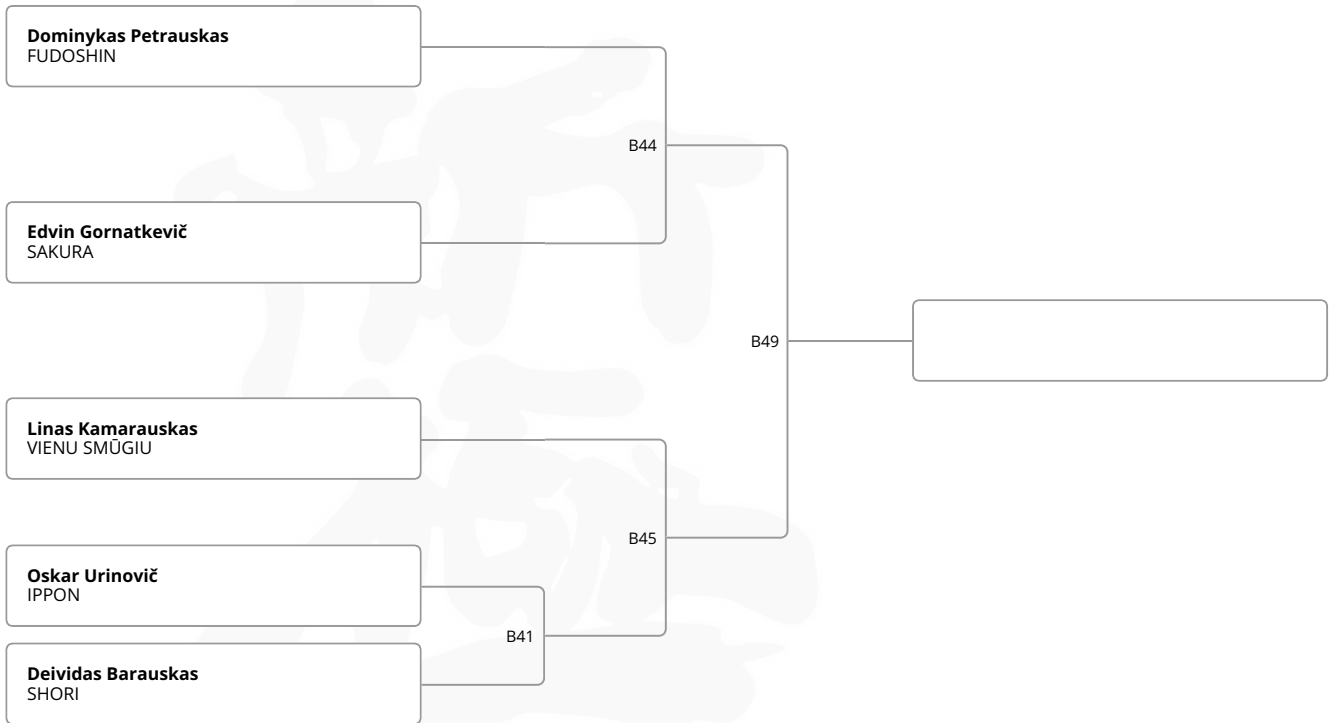

Tatami B - B kategorija

U10 B cat. Boys -30Kg