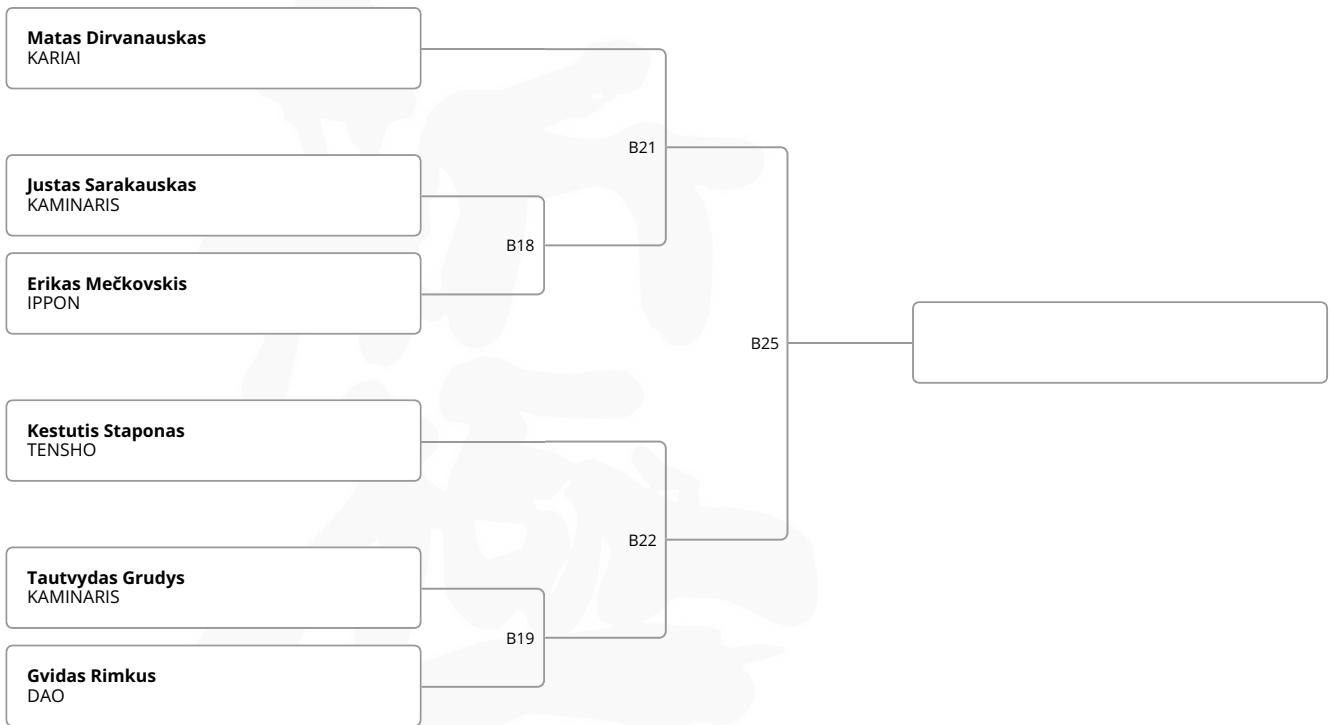

Tatami B - A kategorija

U14 Girls +60Kg

Tatami B - A kategorija

U14 Boys -45Kg

Tatami B - A kategorija

U14 Boys -50Kg

Tatami B - A kategorija

U14 Boys -55Kg

Tatami B - A kategorija

U14 Boys -60Kg

Tatami B - A kategorija

U14 Boys -65Kg