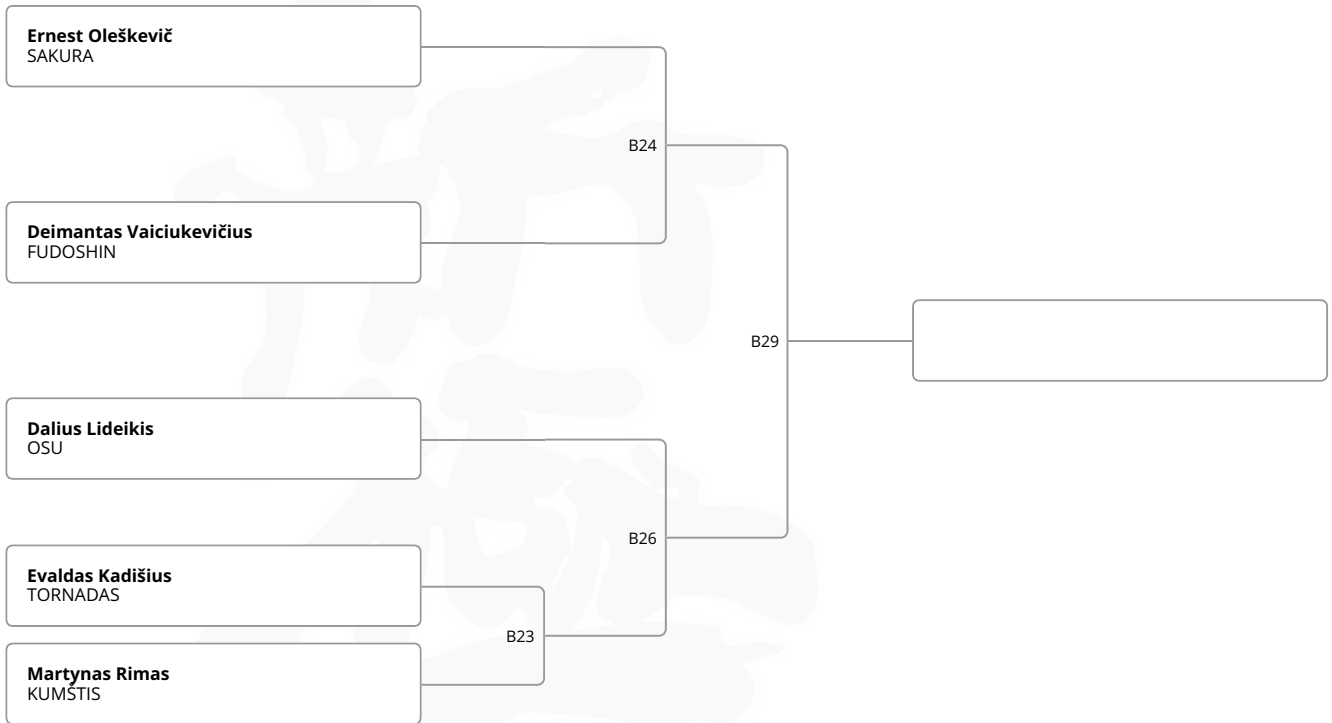

Tatami B - A kategorija

U14 Girls +60Kg

Tatami B - A kategorija

U14 Boys -45Kg

Tatami B - A kategorija

U14 Boys -50Kg

Tatami B - A kategorija

U14 Boys -55Kg

Tatami B - A kategorija

U14 Boys -60Kg

Tatami B - A kategorija

U14 Boys -65Kg