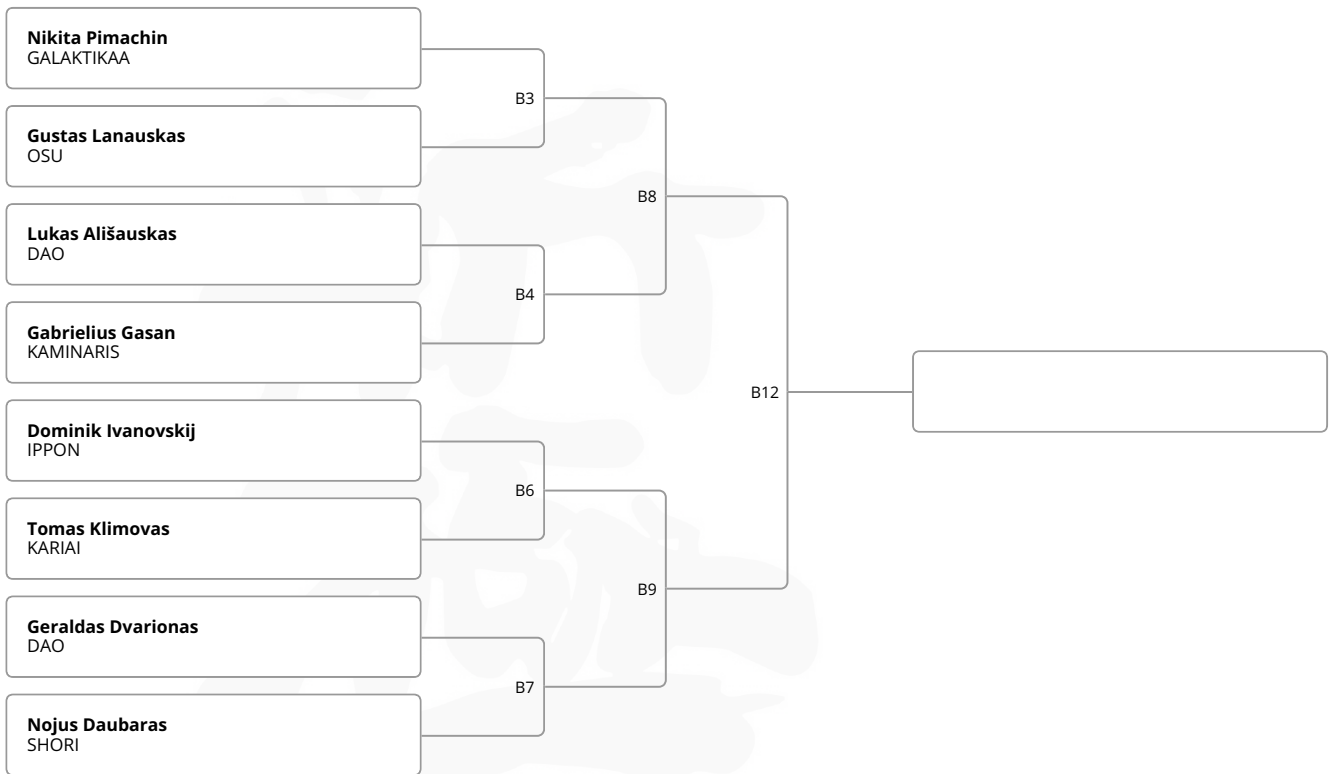

Tatami B - A kategorija

U14 Girls +60Kg

Tatami B - A kategorija

U14 Boys -45Kg

Tatami B - A kategorija

U14 Boys -50Kg

Tatami B - A kategorija

U14 Boys -55Kg

Tatami B - A kategorija

U14 Boys -60Kg

Tatami B - A kategorija

U14 Boys -65Kg