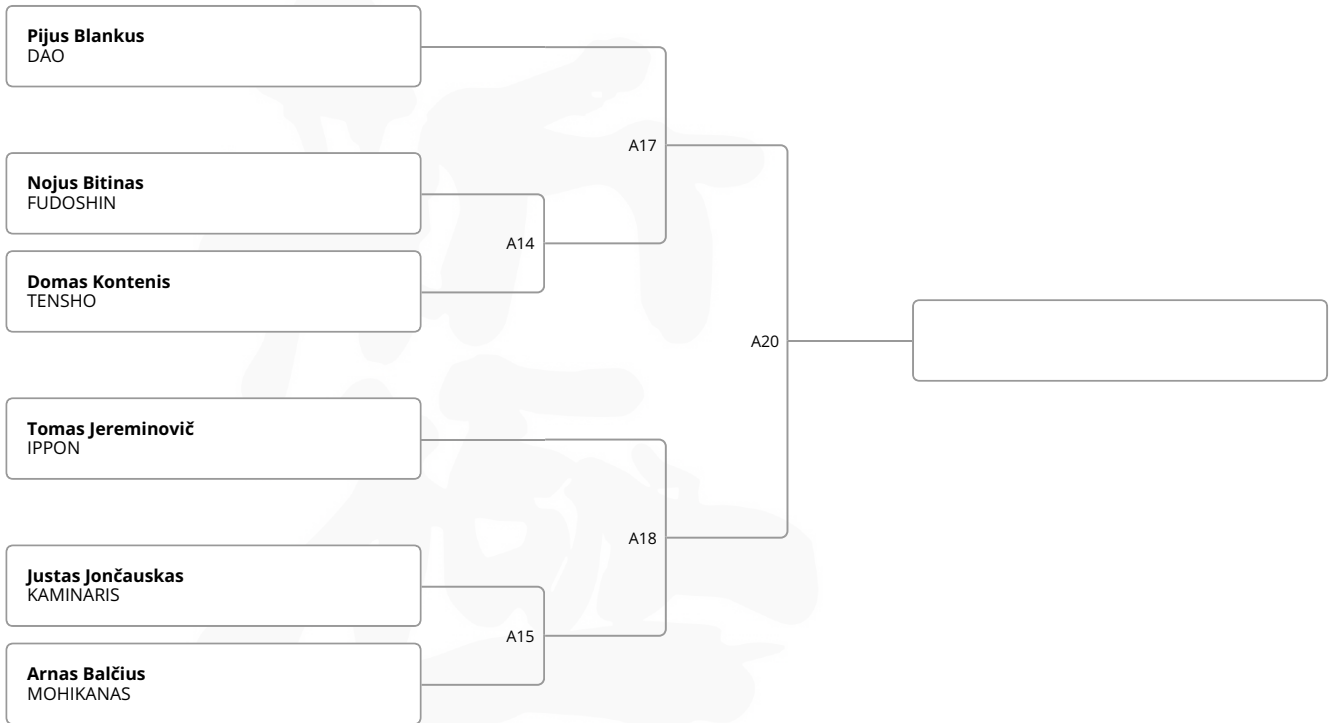

U12 B cat. Boys -35Kg

Tatami A - B kategorija

U12 B cat. Boys -40Kg

Tatami A - B kategorija

U12 B cat. Boys -45Kg

Tatami A - B kategorija

U12 B cat. Boys -50Kg

Round 1