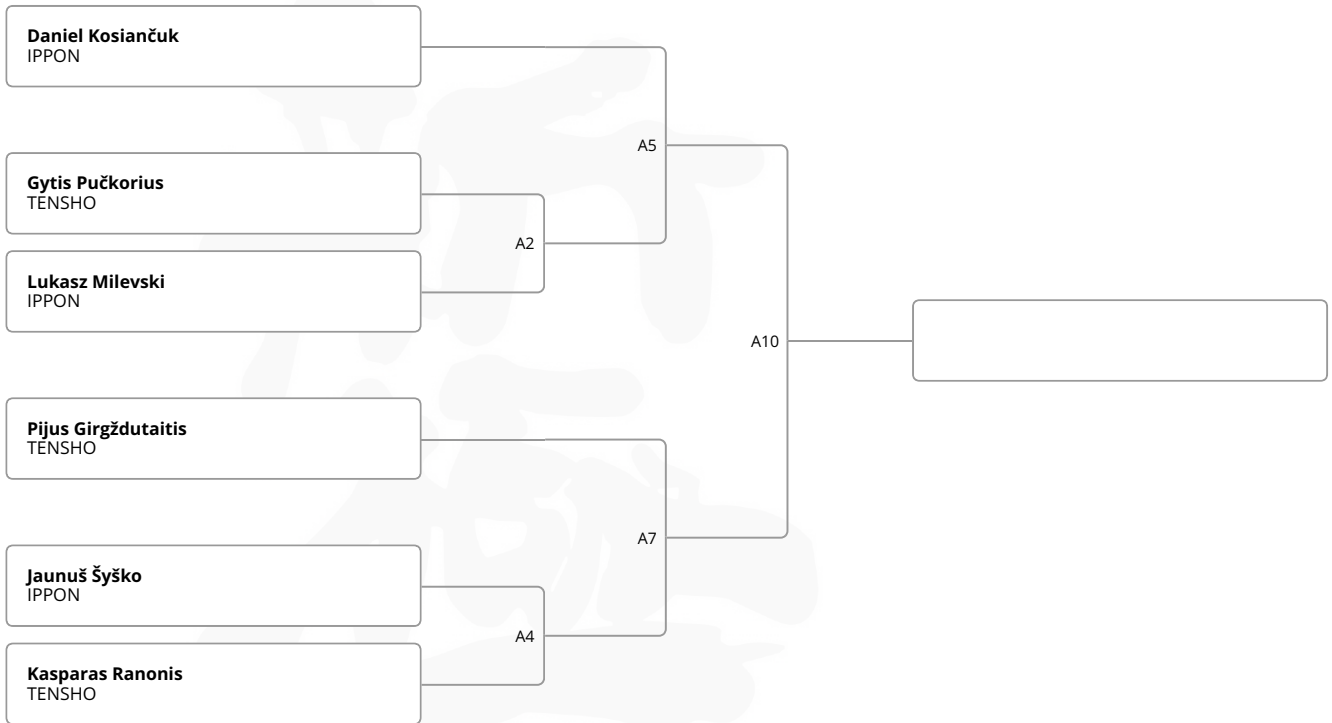

Tatami A - B kategorija

U10 B cat. Boys -40Kg

Round 1

Round 2

Round 3

Tatami A - B kategorija

U10 B cat. Boys +40Kg

Tatami A - B kategorija