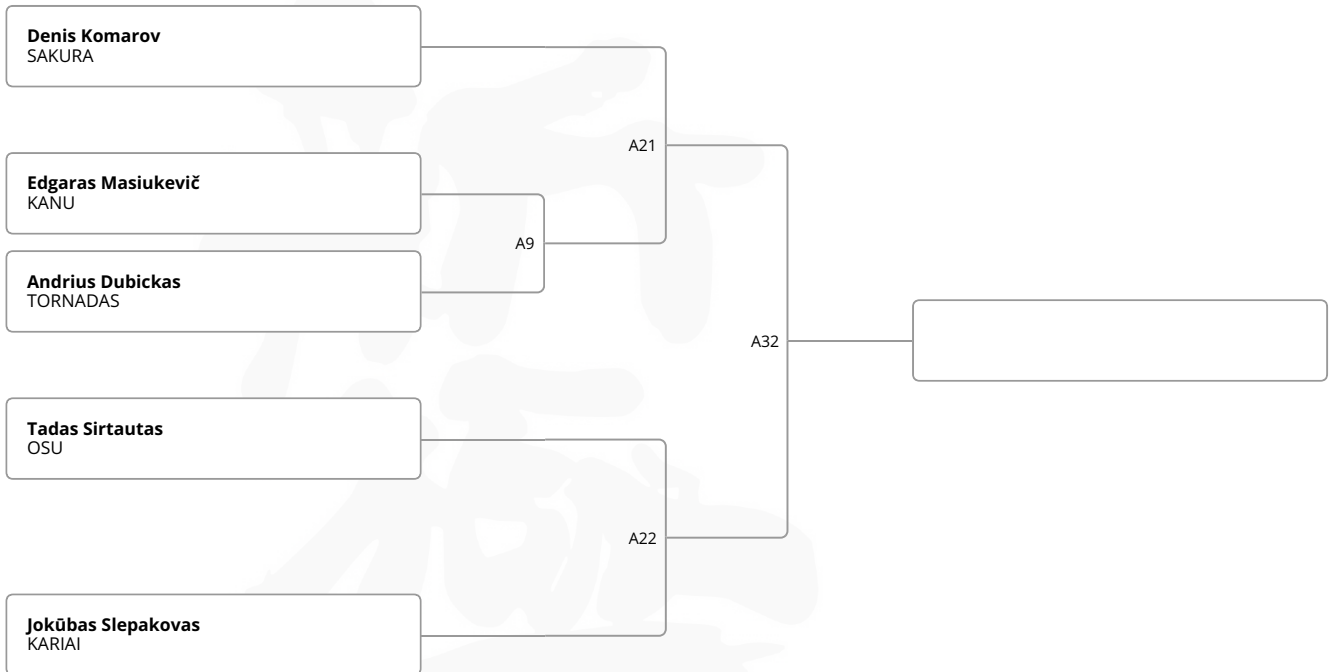

Juniors Girls 55-60Kg

Emilija Korotkovaite
IPPON

Valentina Kurmin
IPPON

A25

Tatami A - A kategorija

Juniors Boys 65-70Kg

Tatami A - A kategorija

Juniors Boys 70-75Kg