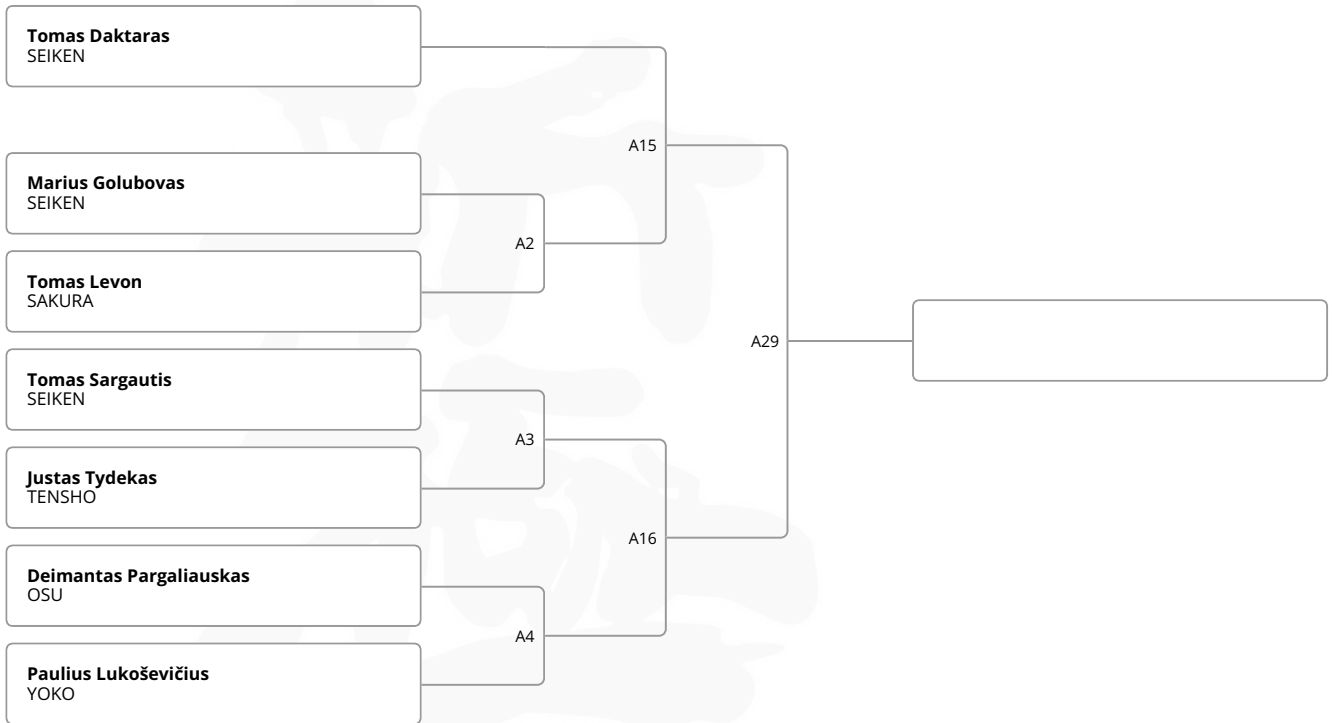

Tatami A - A kategorija

U16 Girls -55Kg

Tatami A - A kategorija

U16 Girls +60Kg

Samanta Liaudinskaitė
TORNADAS

A27

Lera Jurčik
KANU

Tatami A - A kategorija

U16 Boys -55Kg

Tatami A - A kategorija

U16 Boys -65Kg

Tatami A - A kategorija

U16 Boys -75Kg

Tatami A - A kategorija

U16 Boys +75Kg

Tatami A - A kategorija